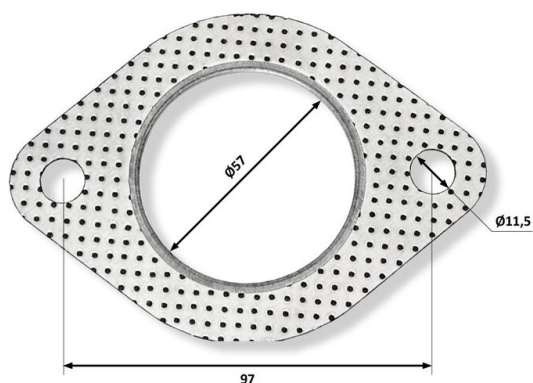

Прокладка VW Beetle, Caddy AUDI SEAT SKODA ВЫХЛОПНОЙ СИСТЕМЫ CBD

Код для заказа: **140721**

Артикул: **CBD605.083**

**CBD Выхлопные
Системы**

АРТИКУЛ
CBD605.083

Прокладка приемной трубы INFINITI, NISSAN
Аналог: 20692-02E00, 20692-1E810 NISSAN, Z56-272 BOSAL
Применяемость: INFINITI, NISSAN
Материал: перфорированная жесть, высокотемпературный
уплотнительный материал

O3 103.7
O2 104.92
O1 106.14
P3 165

Характеристики

Код для заказа	140721
Артикулы	
Каталожная группа	Двигатель, ..Система выпуска газов двигателя
Ширина, м	0.095
Высота, м	0.005
Длина, м	0.135
Вес, кг	0.04