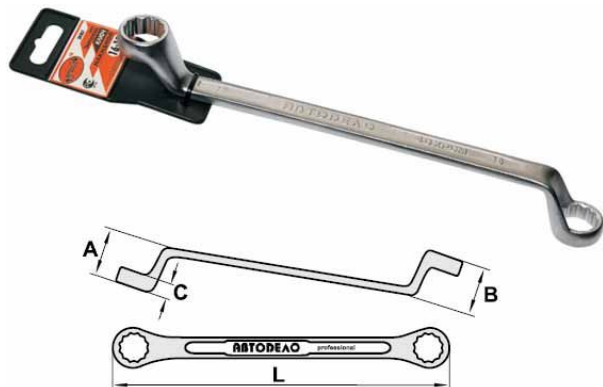

Ключ накидной 17x19мм Professional АВТОДЕЛО

Код для заказа: **139627**

Артикул: **38179**

ОЗ 272.06

О2 276.33

О1 280.6

РЗ 330

Характеристики

Код для заказа	139627
Артикулы	13522, 2101-3901044
Каталожная группа Принадлежности	
Ширина, м	0.03
Высота, м	0.03
Длина, м	0.27
Вес, кг	0.25
Код ТН ВЭД	8204110000

Параметры

Цвет основной	серый
Материал	сталь
Производитель	АВТОДЕЛО