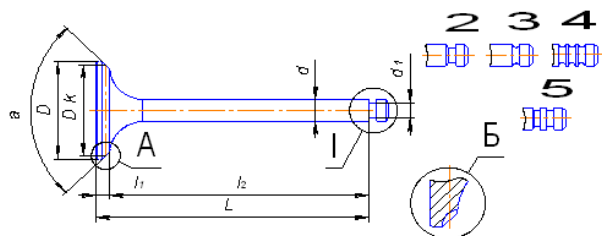

Клапан выпускной ВАЗ-2108, 081, 083 ЧАМЗ

Код для заказа: **138511**

Артикул: **2108-1007012**

ОЗ 484.95

О2 491.66

О1 498.98

РЗ 515

Характеристики

Код для заказа 138511

Артикулы

Каталожная группа Двигатель, ..Двигатель

Ширина, м 0.032

Высота, м 0.032

Длина, м 0.107

Вес, кг 0.07

Параметры