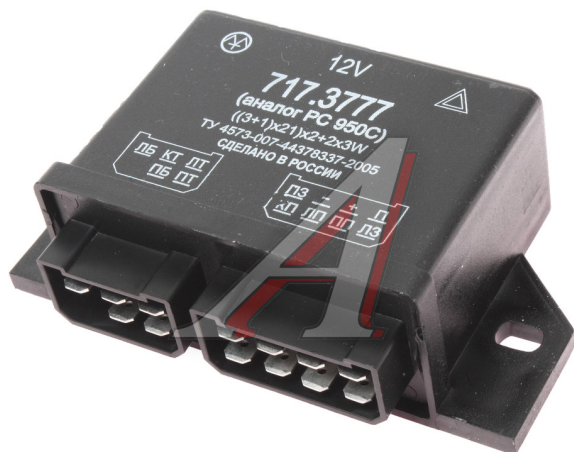

Реле поворота ЗИЛ-5301, 4331 12V ЭНЕРГОМАШ

Код для заказа: **138101**

Артикул: **717.3777**

ОЗ 880.84

О2 893.04

О1 905.85

РЗ 970

Характеристики

Код для заказа	138101
Артикулы	717.3777 (аналог РС 950С)
Каталожная группа	Электрооборудование, ..Электрооборудование
Ширина, м	0.09
Высота, м	0.04
Длина, м	0.14
Вес, кг	0.11
Заводская норма упаковки, шт	20
Код ТН ВЭД	8536908500
ОКПД2	27.33.13