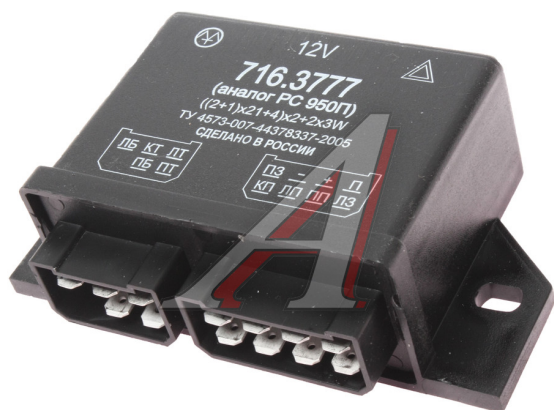

Реле поворота ГАЗ-2410, 3302, ЗИЛ 12V ЭНЕРГОМАШ

Код для заказа: **138099**

Артикул: **716.3777**

ОЗ 880.84
О2 893.04
О1 905.85
РЗ 970

Характеристики

Код для заказа	138099
Артикулы	716.3777 (аналог РС 950П), РС950П
Каталожная группа	Электрооборудование, ..Электрооборудование
Ширина, м	0.09
Высота, м	0.04
Длина, м	0.14
Вес, кг	0.1
Заводская норма упаковки, шт	20
Код ТН ВЭД	8536908500
ОКПД2	27.33.13