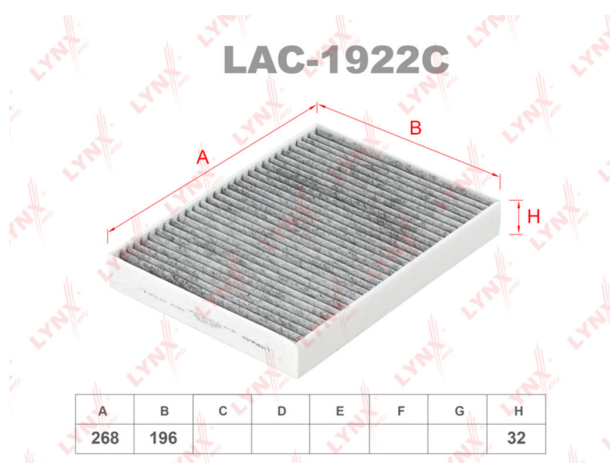

## Фильтр воздушный салона LAND ROVER Freelander (06-) LYNX

Код для заказа: **137544**

Артикул: **LAC1922C**

O3 919.02

O2 937.4

O1 956.15

P3 1170

### Характеристики

Код для заказа 137544

Артикулы LA387, LR019192

Каталожная группа Кузов, ..Отопление и вентиляция кабины