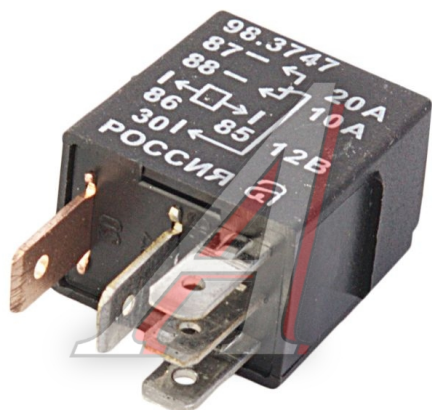

## Реле электромагнитное ВАЗ-1118 5-ти контактное 20/10А АВАР

Код для заказа: **137271**

Артикул: **98.3747**

ОЗ 187.88  
О2 190.32  
О1 193.37  
РЗ 260

### Характеристики

Код для заказа	137271
Артикулы	
Каталожная группа	Электрооборудование, ..Электрооборудование
Ширина, м	0.015
Высота, м	0.025
Длина, м	0.035
Вес, кг	0.014
Код ТН ВЭД	8536419000
ОКПД2	29.31.30.000