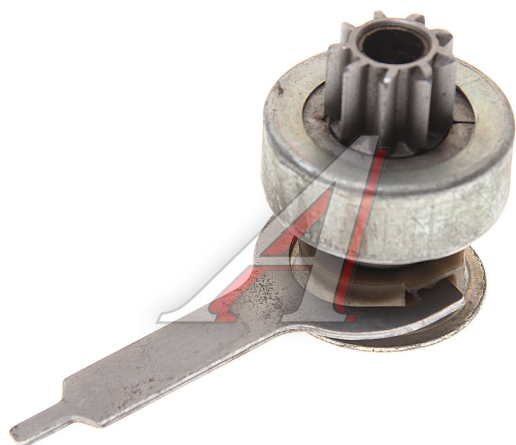

## Привод стартера ВАЗ-2110 (двигатели с ЭСУД) БАТЭ

Код для заказа: **136061**

Артикул: **2111.3708600**

ОЗ 691.02

О2 775.02

О1 899.04

РЗ 1010

### Характеристики

Код для заказа	136061
Артикулы	2108-3708620
Каталожная группа	Электрооборудование, ..Электрооборудование
Ширина, м	0.07
Высота, м	0.07
Длина, м	0.135
Вес, кг	0.32