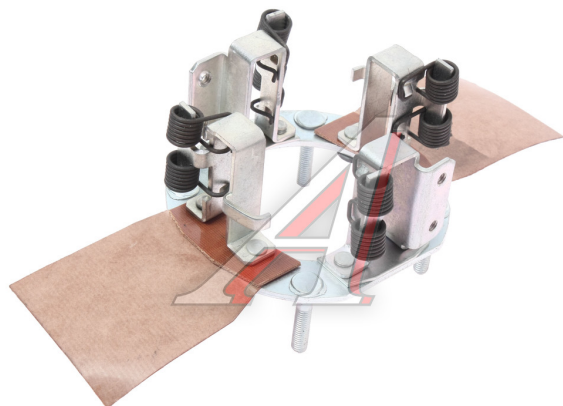

Траверса стартера КАМАЗ СТ142 БАТЭ

Код для заказа: **135913**

Артикул: **СТ142-3708330**

ОЗ 1602.47
О2 1654.93
О1 1705.56
РЗ 2005

Характеристики

Код для заказа	135913
Артикулы	
Каталожная группа	Электрооборудование, ..Электрооборудование
Ширина, м	0.1
Высота, м	0.09
Длина, м	0.1
Вес, кг	0.315
Код ТН ВЭД	8511900009