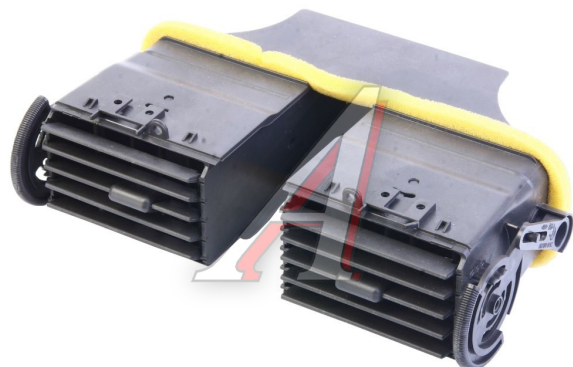

Сопло ВАЗ-2170 панели приборов центральное

Код для заказа: **135810**

Артикул: **2170-8104030**

ОЗ 1146.19

О2 1242.57

О1 1377.38

РЗ 1530

Характеристики

Код для заказа	135810
Артикулы	21700810403000, 21700-8104030-00
Каталожная группа	Кузов, ..Отопление и вентиляция кабины
Ширина, м	0.14
Высота, м	0.065
Длина, м	0.215
Вес, кг	0.253
Код ТН ВЭД	8708999709