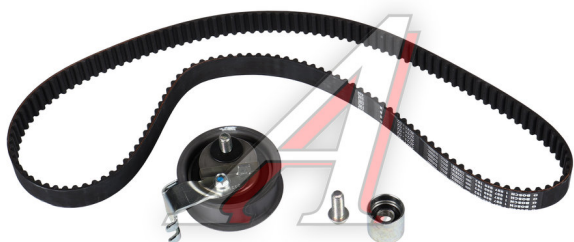

## Комплект ГРМ VW Passat B5 BOSCH

Код для заказа: **135653**

Артикул: **1987948161**

ОЗ 10286.71

О2 10286.71

О1 10286.71

РЗ 12450

### Характеристики

Код для заказа	135653
Артикулы	K015491XS
Каталожная группа	Двигатель, ..Двигатель
Ширина, м	0.16
Высота, м	0.1
Длина, м	0.26
Вес, кг	0.954