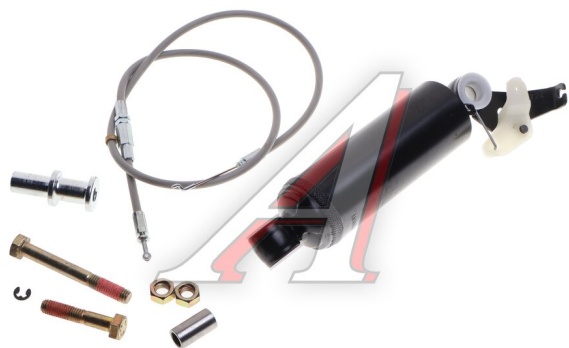

## Амортизатор DONGFENG сиденья водителя ОЕ

Код для заказа: **134125**

Артикул: **946184-05E**

ОЗ 15860

О2 16130.23

О1 16270.53

РЗ 18500

### Характеристики

Код для заказа 134125

Артикулы

Каталожная группа Кузов, ..Сиденье водителя

Ширина, м 0.15

Высота, м 0.05

Длина, м 0.28

Вес, кг 0.89