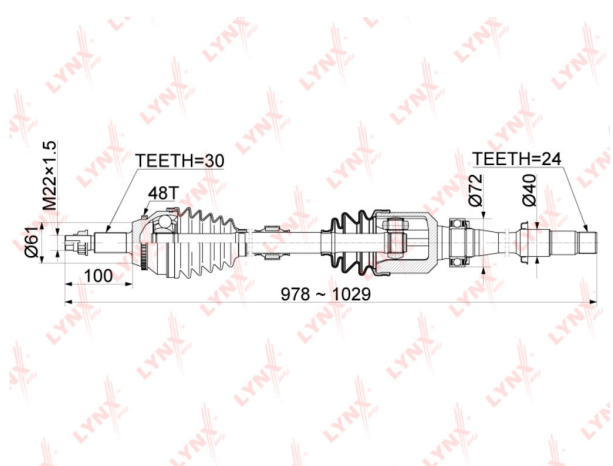

Вал привода ТОУОТА Camry (11-) колеса переднего правого LYNX

Код для заказа: **132682**

Артикул: **CD1151A**

O3 16740.24

O2 17075.04

O1 17416.55

P3 18400

Характеристики

Код для заказа	132682
Артикулы	ND2789NY, 43410-06A50
Каталожная группа	Трансмиссия, ..Передача карданная
Ширина, м	0.12
Высота, м	0.12
Длина, м	1.2
Вес, кг	11.19

Параметры

Не обновлять цены на WB Да

Производитель LYNX