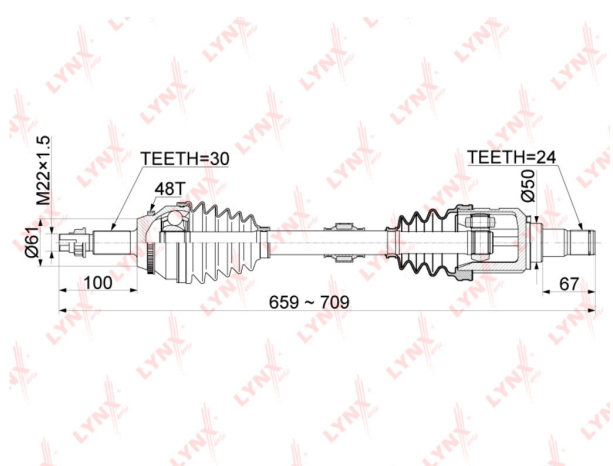

Вал привода TOYOTA Camry (11-) колеса переднего левого LYNX

Код для заказа: **132681**

Артикул: **CD1150A**

O3 10416.24

O2 10624.56

O1 10837.06

P3 11400

Характеристики

Код для заказа 132681

Артикулы ND2790NY, 43420-06B00

Каталожная группа Трансмиссия, ..Передача карданная

Параметры

Не обновлять цены на WB Да

Производитель LYNX

Территория отгрузки

Все склады **0 шт.** Склад