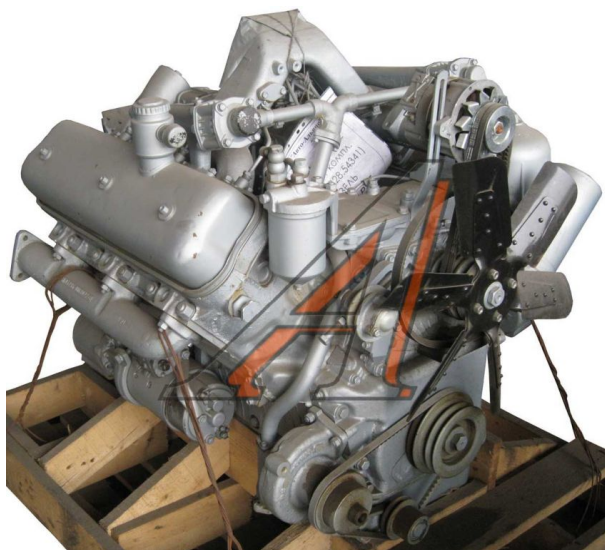

Двигатель ЯМЗ-236М2-1 (МАЗ) без КПП и сц. (180 л.с.) с ЗИП АВТОДИЗЕЛЬ №

Код для заказа: **131212**

Артикул: **236М2-1000187**

ОЗ 651900

О2 658100.04

О1 664200

РЗ 670350

Характеристики

Код для заказа 131212

Артикулы

Каталожная группа Двигатель, ..Двигатель

Ширина, м 1.4

Высота, м 1.7

Длина, м 1.84

Вес, кг 890

Параметры