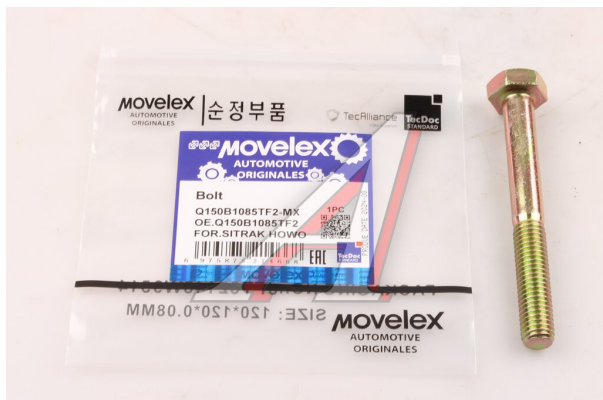

Болт SITRAK HOWO маховика (M10x85) MOVELEX

Код для заказа: **130530**

Артикул: **Q150B1085TF2-MX**

O3 31.8
O2 32.58
O1 33.36
P3 60

Характеристики

Код для заказа	130530
Артикулы	Q150B1085TF2
Каталожная группа	Двигатель, ..Двигатель
Ширина, м	0.016
Высота, м	0.016
Длина, м	0.092
Вес, кг	0.0589
Код ТН ВЭД	7318159008