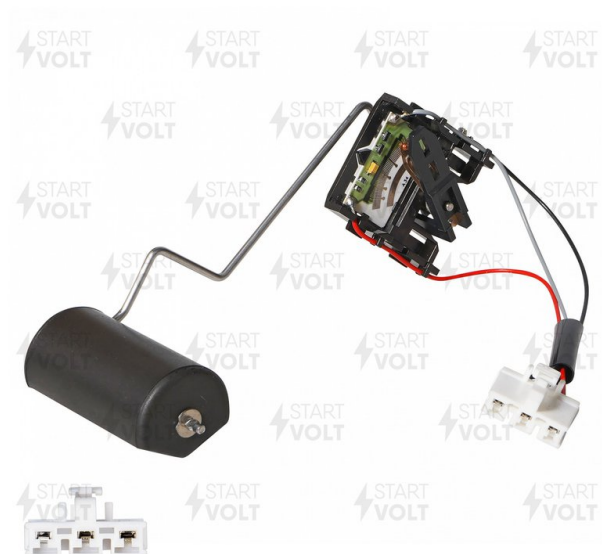

## Датчик уровня топлива KIA Rio (00-) STARTVOLT

Код для заказа: **128704**

Артикул: **VSFS1408**

O3 1650.05

O2 1650.05

O1 1650.05

P3 2450

### Характеристики

Код для заказа 128704

Артикулы Q0K30A-60960

Каталожная группа Электрооборудование, ..Приборы и датчики