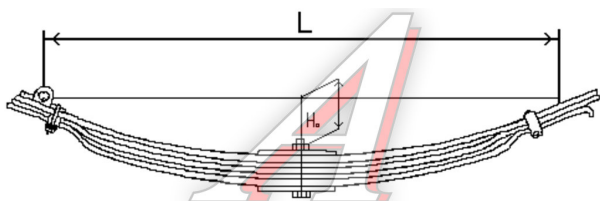

Рессора МАЗ-64222 передняя (3 листа) L=2100мм (с ушком и стремянкой) в сборе ОАО МАЗ (МРЗ)

Код для заказа: **128480**

Артикул: **64222-2902012**

ОЗ 26100
О2 26300.04
О1 26700
РЗ 26950

Характеристики

Код для заказа	128480
Артикулы	642222902012
Каталожная группа	Ходовая часть, ..Подвеска автомобиля
Ширина, м	0.09
Высота, м	0.17
Длина, м	2.1
Вес, кг	69.5