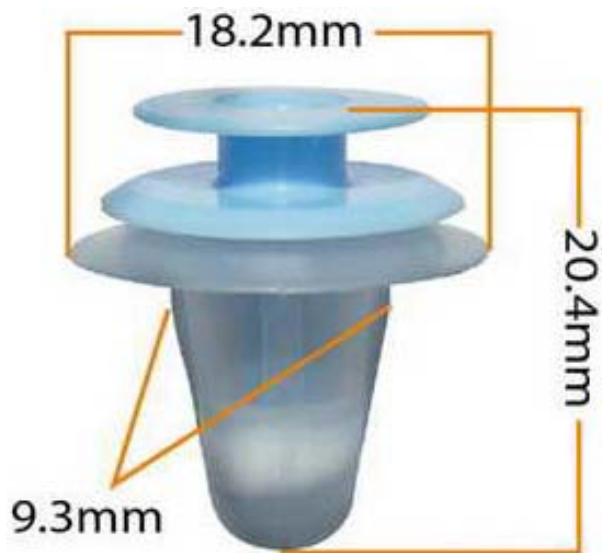

Пистон обивки универсальный MASUMA

Код для заказа: **128359**

Артикул: **KJ-486**

03 13.42

02 13.42

01 14.03

P3 40

Характеристики

Код для заказа 128359

Артикулы

Ширина, м 0.018

Высота, м 0.018

Длина, м 0.02

Вес, кг 0.002

Код ТН ВЭД 3926300000

Параметры