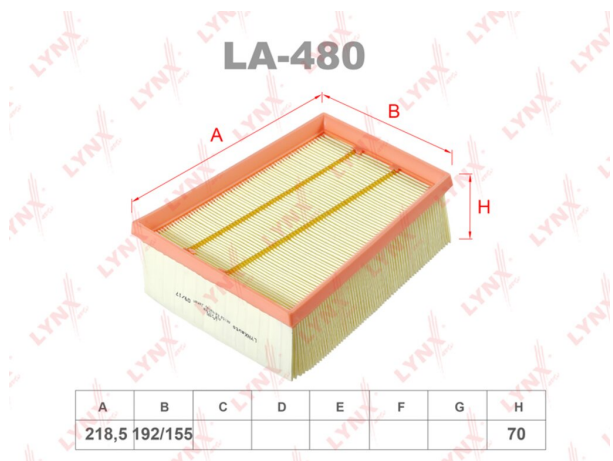

## Фильтр воздушный RENAULT Megane (15-) LYNX

Код для заказа: **127949**

Артикул: **LA-480**

O3 636.48

O2 649.21

O1 662.19

P3 1000

### Характеристики

Код для заказа 127949

Артикулы AP1358, 165467860R

Каталожная группа Двигатель, ..Система питания двигателя