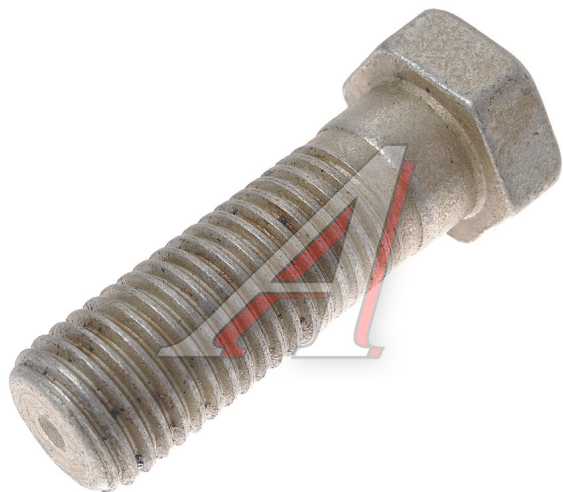

## Болт МТЗ крепления кронштейна ОАО МТЗ

Код для заказа: **127197**

Артикул: **70-4605036**

ОЗ 165.31  
О2 176.29  
О1 183  
РЗ 230

### Характеристики

Код для заказа	127197
Артикулы	
Каталожная группа	Дополнительное оборудование, ..Оборудование навесное
Ширина, м	0.03
Высота, м	0.03
Длина, м	0.07
Вес, кг	0.175
Заводская норма упаковки, шт	50