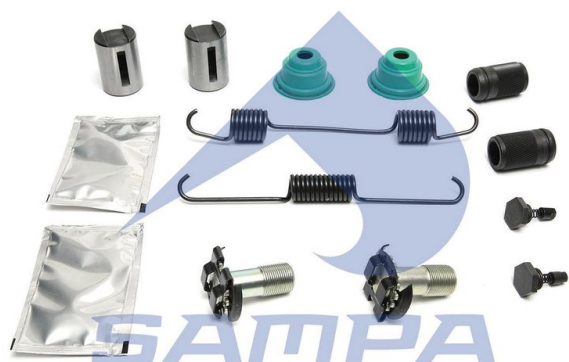

Ремкомплект IVECO механизма тормозного SAMPA

Код для заказа: **126977**

Артикул: **060.567**

X3

O3 3594.86

O2 3666.76

O1 3740.1

P3 4900

Характеристики

Код для заказа	126977
Артикулы	55847/ 14899/ 7.92450/ RBSK1408/ 060.567, 93162114
Каталожная группа	Механизмы управления, ..Тормоза
Ширина, м	0.1
Высота, м	0.05
Длина, м	0.3
Вес, кг	1.4

Параметры