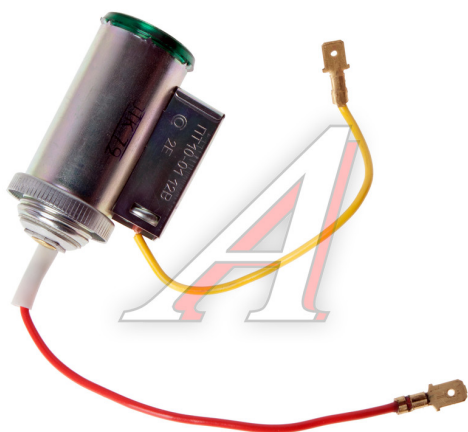

## Прикуриватель ГАЗ-2410, 31029, 3110 (корпус) СОАТЭ

Код для заказа: **126565**

Артикул: **ПТ10-01.3725.040**

ОЗ 339.77

О2 342.82

О1 348.31

РЗ 415

### Характеристики

Код для заказа	126565
Артикулы	
Каталожная группа	Электрооборудование, ..Электрооборудование
Ширина, м	0.04
Высота, м	0.05
Длина, м	0.09
Вес, кг	0.065
Заводская норма упаковки, шт	40
Код ТН ВЭД	9613800000