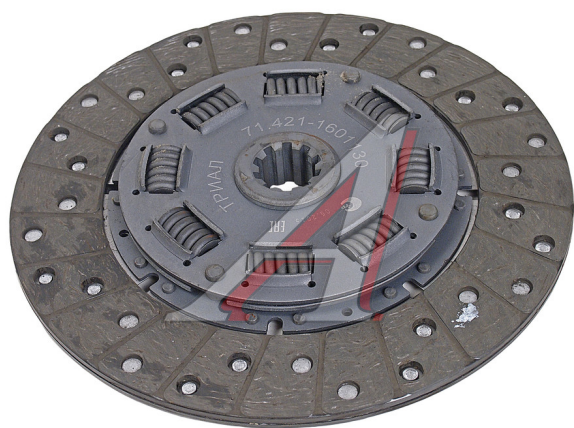

Диск сцепления УАЗ-3160, ГАЗ-3302 дв.УМЗ-421 ТРИАЛ

Код для заказа: **125894**Артикул: **71.421-1601130**

ОЗ 1667.13

О2 1693.36

О1 1720.2

РЗ 1880

Характеристики

Код для заказа	125894
Артикулы	421.1601130
Каталожная группа	Трансмиссия, ..Сцепление
Ширина, м	0.26
Высота, м	0.03
Длина, м	0.26
Вес, кг	1.73
Заводская норма упаковки, шт	10
Код ТН ВЭД	8708939009