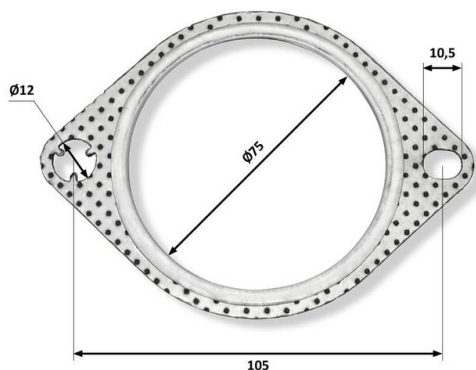

Прокладка VOLVO S60, S80 трубы приемной глушителя CBD

Код для заказа: **125358**

Артикул: **CBD605.152**

CBD Выхлопные Системы

Артикул
CBD605.152

Прокладка глушителя VOLVO
Аналог: 8672278 VOLVO
Материал: перфорированная жель, высокотемпературный
уплотнительный материал

O3 118.34
O2 122.61
O1 127.49
P3 145

Характеристики

Код для заказа	125358
Артикулы	8672278
Каталожная группа	Двигатель, ..Система выпуска газов двигателя
Ширина, м	0.14
Высота, м	0.002
Длина, м	0.15
Вес, кг	0.017