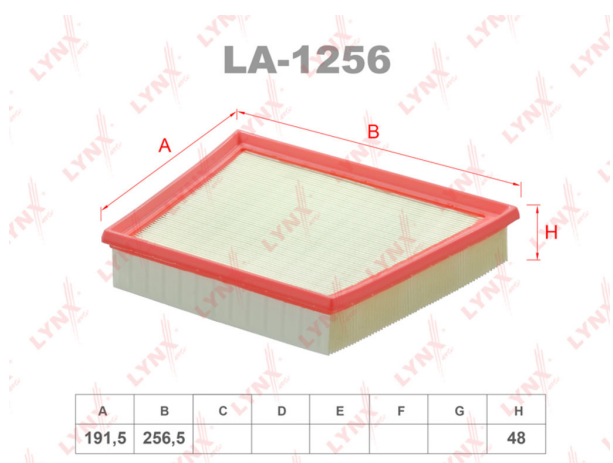

Фильтр воздушный LAND ROVER Range Rover Sport LYNX

Код для заказа: **124504**Артикул: **LA1256**

O3 1040.4

O2 1061.21

O1 1082.43

P3 1600

Характеристики

Код для заказа	124504
Артикулы	LR092258
Каталожная группа	Двигатель, ..Система питания двигателя
Ширина, м	0.22
Высота, м	0.055
Длина, м	0.28
Вес, кг	0.31
Код ТН ВЭД	8421310000