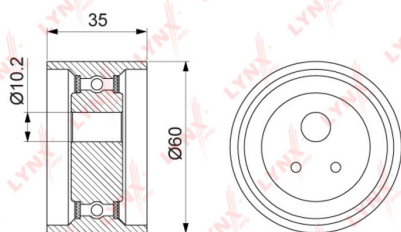

Ролик ГРМ MITSUBISHI Pajero Sport натяжителя LYNX

Код для заказа: **124499**Артикул: **PB1041**

O3 1111.8
O2 1134.04
O1 1156.72
P3 1700

Характеристики

Код для заказа	124499
Артикулы	VKM75000, MD140071
Каталожная группа	Двигатель, ..Двигатель
Ширина, м	0.08
Высота, м	0.04
Длина, м	0.08
Вес, кг	0.1