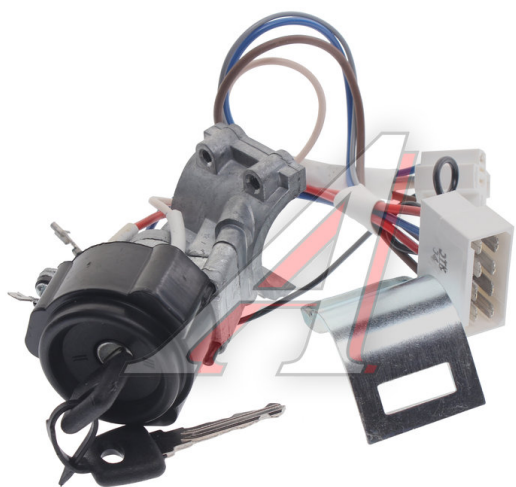

## Замок зажигания УАЗ-315195 Хантер

Код для заказа: **124298**

Артикул: **3160-3704005**

ОЗ 879.62

О2 891.82

О1 905.24

РЗ 960

### Характеристики

Код для заказа	124298
Артикулы	31519-3704005
Каталожная группа	Электрооборудование, ..Электрооборудование
Ширина, м	0.1
Высота, м	0.12
Длина, м	0.09
Вес, кг	0.61
Заводская норма упаковки, шт	1
Код ТН ВЭД	8511900009

### Параметры

Материал корпуса металл