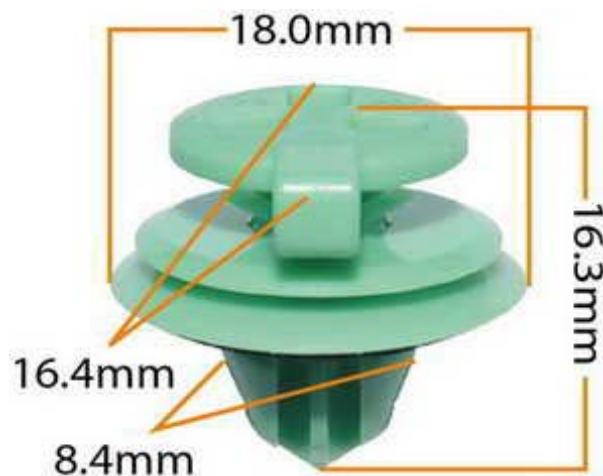

## Пистон обивки универсальный KJ-444 MASUMA

Код для заказа: **124152**

Артикул: **KJ-444**

O3 14.82

O2 17.82

O1 21.6

P3 25

### Характеристики

Код для заказа 124152

Артикулы

Ширина, м 0.018

Высота, м 0.018

Длина, м 0.016