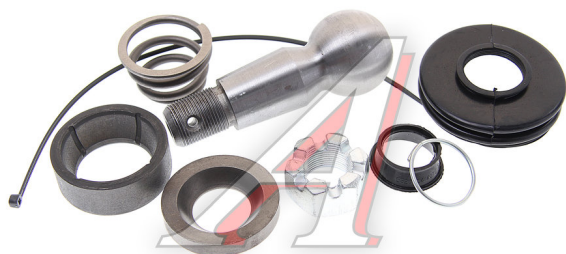

Палец рулевой тяги КАМАЗ в сборе (комплект на наконечник) (ОАО КАМАЗ)

Код для заказа: **123798**

Артикул: **5320-3414008**

ОЗ 1458
О2 1483.02
О1 1519.02
РЗ 1820

Характеристики

Код для заказа	123798
Артикулы	5320-3414032
Каталожная группа	Механизмы управления, ..Управление рулевое
Ширина, м	0.05
Высота, м	0.1
Длина, м	0.1
Вес, кг	1.2