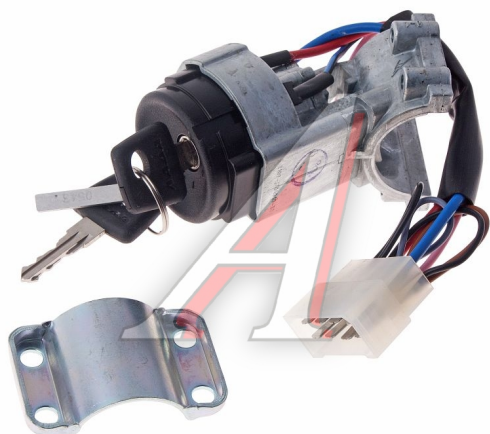

## Замок зажигания ВАЗ-2108, УРАЛ Н/О ДААЗ

Код для заказа: **122838**

Артикул: **21090-3704010-30**

ОЗ 2433.29

О2 2511.37

О1 2550.41

РЗ 3000

### Характеристики

Код для заказа	122838
Артикулы	21090370400530, 2109-3704010-30
Каталожная группа	Электрооборудование, ..Электрооборудование
Ширина, м	0.13
Высота, м	0.05
Длина, м	0.15
Вес, кг	0.6
Заводская норма упаковки, шт	10
Код ТН ВЭД	8511900009

### Параметры

Материал корпуса металл  
Производитель ДААЗ