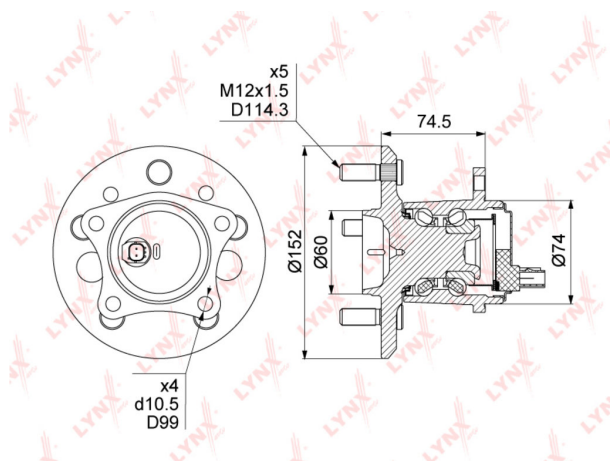

Ступица TOYOTA Camry (V50) задняя правая LYNX

Код для заказа: **121505**

Артикул: **WH1494**

- O3 8808.72
- O2 8984.89
- O1 9164.59
- P3 10100

Характеристики

Код для заказа	121505
Артикулы	
Каталожная группа	Ходовая часть, ..Колеса и ступицы
Ширина, м	0.16
Высота, м	0.16
Длина, м	0.16
Вес, кг	3.2
Код ТН ВЭД	8708709109