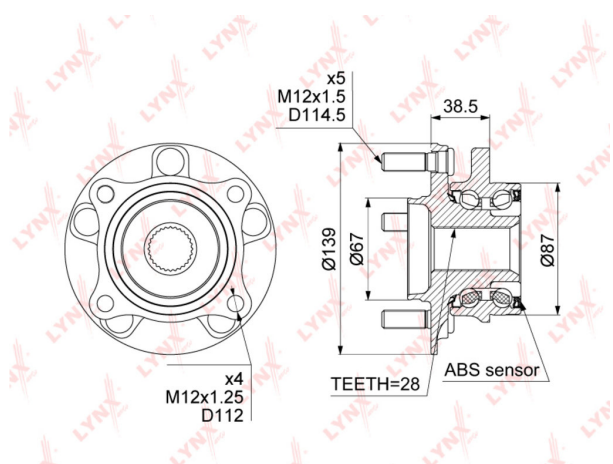

## Ступица MITSUBISHI Grandis (04-) передняя с подшипником LYNX

Код для заказа: **121435**

Артикул: **WH1025**

O3 8693.46

O2 8867.33

O1 9044.68

P3 10000

### Характеристики

Код для заказа	121435
Артикулы	9328006, MR594979
Каталожная группа	Ходовая часть, ..Колеса и ступицы
Ширина, м	0.15
Высота, м	0.12
Длина, м	0.16
Вес, кг	2.8
Код ТН ВЭД	8708709109