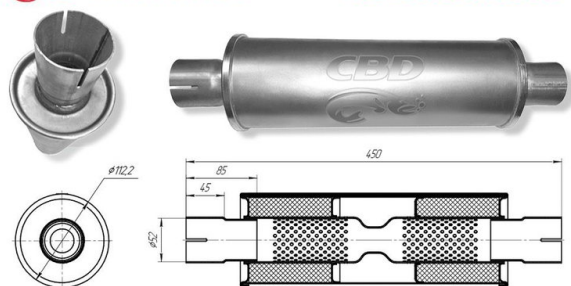

Резонатор универсальный d=52, L=450мм (внешн d=110мм) CBD

Код для заказа: **120893**

Артикул: **CBD420.602**

CBD ВЫХЛОПНЫЕ СИСТЕМЫ

АРТИКУЛ
CBD420.602

Резонатор CBD-CONTROL 11045052h под хомут. Нержавеющий
Тип внутреннего узла: формованный 3-х камерный, с наполнителем
Геометрические параметры изделия, мм: 110±3мм
Длина изделия/камеры, мм: 450/320
Вход/выход под трубу диаметром, мм: Ø50/51
Способ присоединения: под хомут
Материал: сталь DX52/DX53 с нержавеющей
алюмокремниевым покрытием AS120
Наполнитель: волокно особо прочное высокотемпературное CBD-HSGF

Рекомендуем
при установке
CBD605.406

СДЕЛАНО
В РОССИИ

O3 1959.93

O2 1980.06

O1 2000.19

P3 2550

Характеристики

Код для заказа	120893
Артикулы	
Каталожная группа	Двигатель, ..Система выпуска газов двигателя
Ширина, м	0.118
Высота, м	0.118
Длина, м	0.456
Вес, кг	2.375