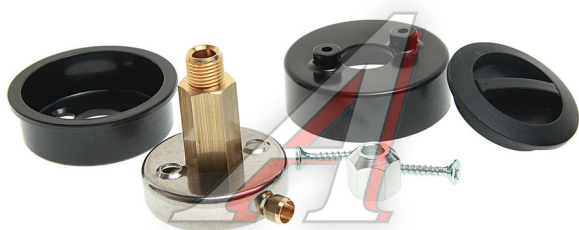

## Выносное заправочное устройство (адаптер) BRC

Код для заказа: **119536**

Артикул: **ГБО 000227**

ОЗ 729.56

О2 795.44

О1 891.21

РЗ 990

### Характеристики

Код для заказа	119536
Артикулы	MVAT3311
Каталожная группа	Двигатель
Ширина, м	0.14
Высота, м	0.03
Длина, м	0.14
Вес, кг	0.084