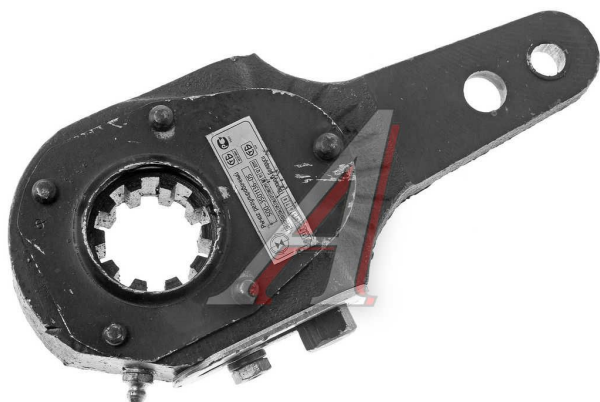

Рычаг тормоза регулировочный МАЗ, КРАЗ узкий шлиц ТАИМ

Код для заказа: **119147**

Артикул: **500-3501136-05**

ОЗ 4485.33

О2 4590.25

О1 4764.71

РЗ 5115

Характеристики

Код для заказа 119147

Артикулы

Каталожная группа Механизмы управления, ..Тормоза

Ширина, м 0.1

Высота, м 0.04

Длина, м 0.22

Вес, кг 2.37

Код ТН ВЭД 8708309109