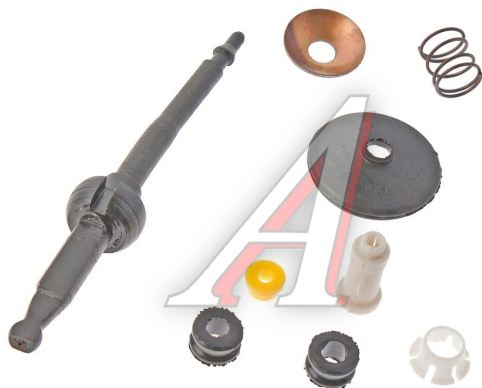

Ремкомплект ГАЗ-3302 рычага КПП (ОАО ГАЗ)

Код для заказа: **117828**

Артикул: **3302-1702621**

ОЗ 1504.87

О2 1529.27

О1 1554.89

РЗ 1710

Характеристики

Код для заказа	117828
Артикулы	3302-1702621/ 3302-00-1702621-000, 24-1702144-01
Каталожная группа	Трансмиссия, ..Коробка передач
Ширина, м	0.08
Высота, м	0.06
Длина, м	0.25
Вес, кг	0.38
Заводская норма упаковки, шт	60
Код ТН ВЭД	8708409909