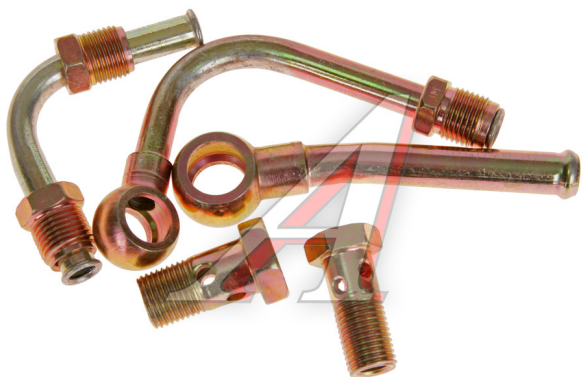

## Штуцер ГАЗ-3110, 31105 гидроусилителя комплект

Код для заказа: **117062**

Артикул: **3105-3430100/8100/02**

ОЗ 570.35

О2 574.01

О1 574.01

РЗ 650

### Характеристики

Код для заказа	117062
Артикулы	3105-3430100
Каталожная группа	Механизмы управления, ..Управление рулевое
Ширина, м	0.07
Высота, м	0.02
Длина, м	0.16
Вес, кг	0.261
Код ТН ВЭД	7307991000