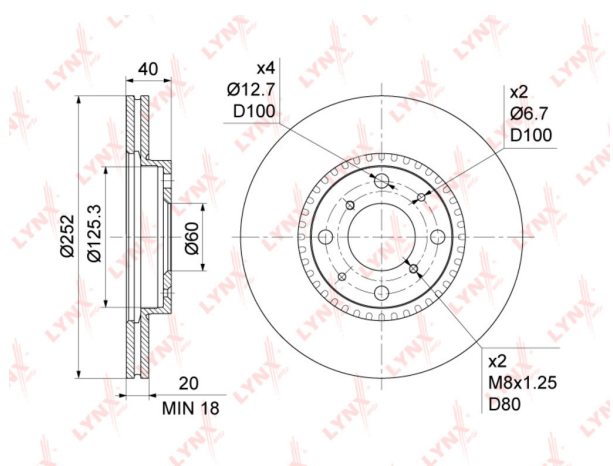

Диск тормозной SUZUKI Swift (05-11) передний (1шт.) LYNX

Код для заказа: **116077**Артикул: **BN1132**

O3 2351.1

O2 2398.12

O1 2446.08

P3 3300

Характеристики

Код для заказа	116077
Артикулы	DF4824, 55311-62J00
Каталожная группа	Механизмы управления, ..Тормоза
Ширина, м	0.27
Высота, м	0.05
Длина, м	0.29
Вес, кг	4.87
Код ТН ВЭД	8708309109