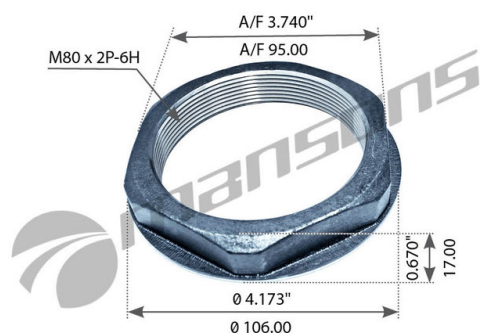

## Гайка VOLVO ступицы MANSONS

Код для заказа: **115424**Артикул: **900.353**

O3 244

O2 244

O1 244

P3 390

### Характеристики

Код для заказа	115424
Артикулы	1522384
Каталожная группа	Ходовая часть, ..Колеса и ступицы
Ширина, м	0.11
Высота, м	0.02
Длина, м	0.11
Вес, кг	0.4
Код ТН ВЭД	7318163008