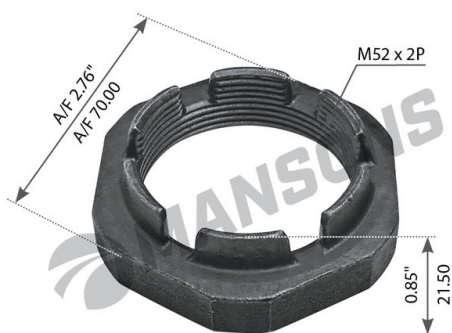

# Гайка VOLVO FH12 ступицы задней (M52x2) MANSONS

Код для заказа: **115291**Артикул: **900.340**

O3 363.56  
O2 369.66  
O1 372.71  
P3 510

## Характеристики

Код для заказа	115291
Артикулы	7420456099
Каталожная группа	Ходовая часть, ..Колеса и ступицы
Ширина, м	0.07
Высота, м	0.02
Длина, м	0.07
Вес, кг	0.12
Код ТН ВЭД	7318163008