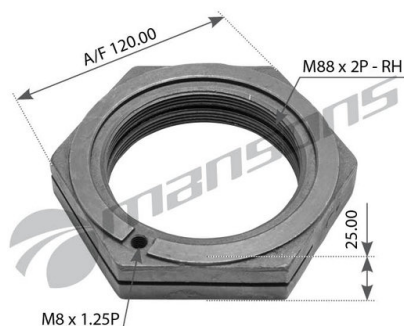

## Гайка SMB ступицы правая M88x2мм MANSONS

Код для заказа: **115253**Артикул: **CLN006**

O3 776.53

O2 789.95

O1 796.05

P3 1050

### Характеристики

Код для заказа	115253
Артикулы	M002564
Каталожная группа	Ходовая часть, ..Колеса и ступицы
Ширина, м	0.14
Высота, м	0.03
Длина, м	0.14
Вес, кг	1
Код ТН ВЭД	7318163008