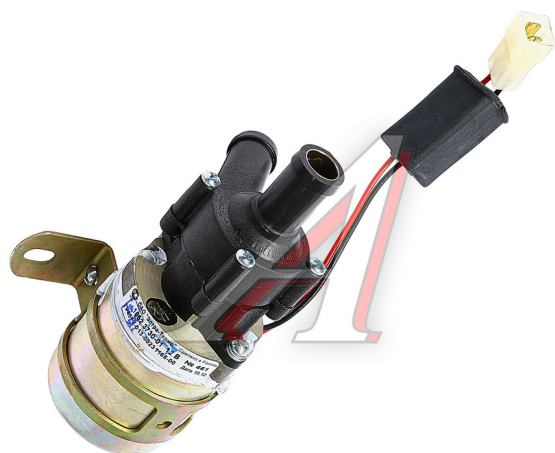

Насос электрический жидкостного подогревателя 151.8106-05 12В ПРАМОТРОНИК

Код для заказа: **115060**

Артикул: **1552.3730.000-01**

ОЗ 2230.16

О2 2265.54

О1 2301.53

РЗ 2465

Характеристики

Код для заказа 115060

Артикулы

Каталожная группа Кузов, ..Отопление и вентиляция кабины

Ширина, м 0.1

Высота, м 0.1

Длина, м 0.19

Вес, кг 0.91

Код ТН ВЭД 8413810000