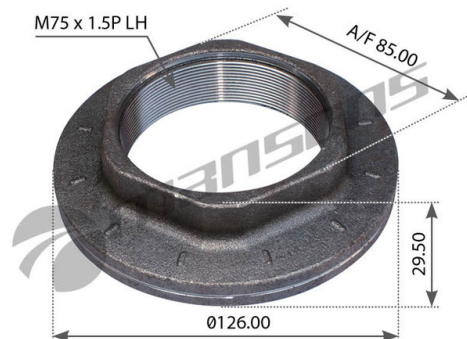

## Гайка SAF ступицы левой M75x1.5мм (левая резьба, SW85, оси S9-4218, INTEGRAL) MANSONS

Код для заказа: **114582**

Артикул: **600.169**

O3 956.04

O2 981

O1 1006.02

P3 1130

### Характеристики

Код для заказа	114582
Артикулы	1011008500
Каталожная группа	Ходовая часть, ..Колеса и ступицы
Ширина, м	0.13
Высота, м	0.03
Длина, м	0.13
Вес, кг	1