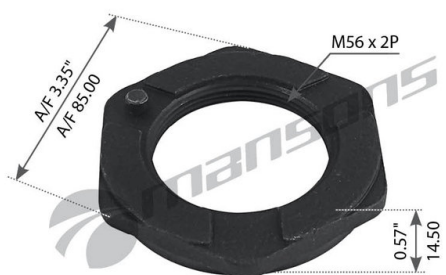

## Гайка SAF ступицы M56x2мм (SW85) MANSONS

Код для заказа: **114337**Артикул: **600.162**

O3 301.95

O2 307.44

O1 310.49

P3 425

### Характеристики

Код для заказа	114337
Артикулы	2011004001
Каталожная группа	Ходовая часть, ..Колеса и ступицы
Ширина, м	0.09
Высота, м	0.02
Длина, м	0.09
Вес, кг	0.34
Код ТН ВЭД	7318163008