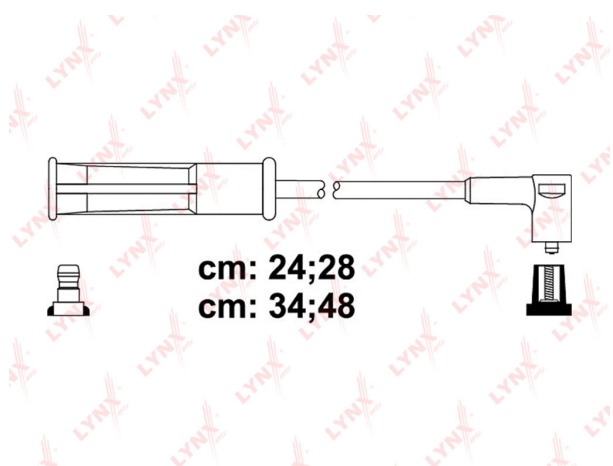

Провод высоковольтный ЛАДА Largus RENAULT Logan (04-) комплект LYNX

Код для заказа: **114165**

Артикул: **SPC6343**

ОЗ 2213.4

О2 2257.67

О1 2302.82

РЗ 3100

Характеристики

Код для заказа	114165
Артикулы	ZEF1546, 8200943801
Каталожная группа	Электрооборудование, ..Электрооборудование
Ширина, м	0.07
Высота, м	0.15
Длина, м	0.2
Вес, кг	0.29
Код ТН ВЭД	8544609009

Параметры

Не обновлять цены на WB Да