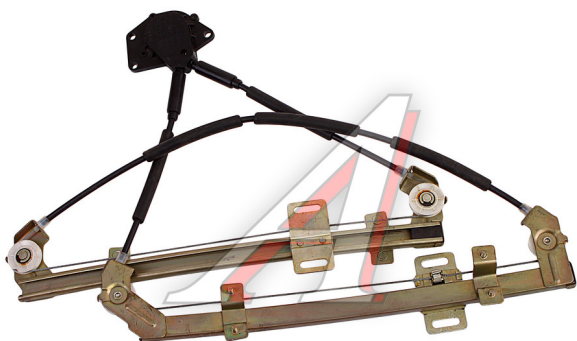

Стеклоподъемник ВАЗ-1118 передний правый электрический

Код для заказа: **114160**

Артикул: **1118-6104010-10**

ОЗ 2175.26

О2 2195.39

О1 2220.4

РЗ 2245

Характеристики

Код для заказа 114160

Артикулы

Каталожная группа Электрооборудование, ..Электрооборудование

Ширина, м 0.08

Высота, м 0.08

Длина, м 0.52

Вес, кг 1.55

Код ТН ВЭД 8302300009