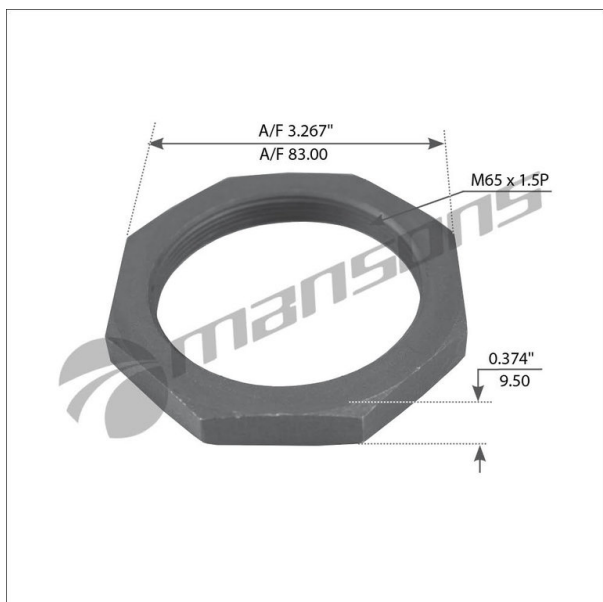

# Гайка MERITOR ступицы (65x1.5, H=10, SW85) MANSONS

Код для заказа: **113995**Артикул: **780.095**

O3 136.64

O2 139.08

O1 140.3

P3 235

## Характеристики

Код для заказа	113995
Артикулы	21210819
Каталожная группа	Ходовая часть, ..Колеса и ступицы
Ширина, м	0.09
Высота, м	0.01
Длина, м	0.09
Вес, кг	0.2
Код ТН ВЭД	7318163008