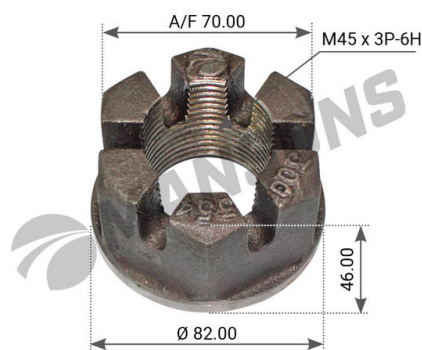

# Гайка BPW ступицы корончатая (M42x3 SW65) MANSONS

Код для заказа: **113347**Артикул: **300.354**

O3 439.2  
O2 447.13  
O1 451.4  
P3 615

## Характеристики

Код для заказа	113347
Артикулы	0326216020
Каталожная группа	Ходовая часть, ..Колеса и ступицы
Ширина, м	0.04
Высота, м	0.04
Длина, м	0.07
Вес, кг	0.84
Код ТН ВЭД	7318163008