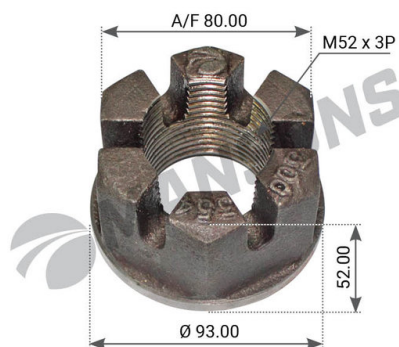

Гайка BPW ступицы корончатая (M52x2 h=51 SW80) MANSONS

Код для заказа: **113320**Артикул: **300.397**

O3 622.2
O2 633.79
O1 638.67
P3 850

Характеристики

Код для заказа	113320
Артикулы	0326217080
Каталожная группа	Ходовая часть, ..Колеса и ступицы
Ширина, м	0.095
Высота, м	0.05
Длина, м	0.095
Вес, кг	1.16
Код ТН ВЭД	7318163008